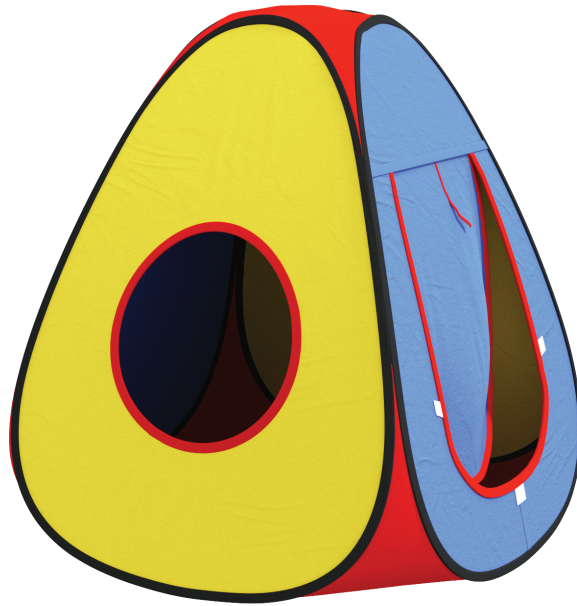

FEARLESS

HƯỚNG DẪN MUA HÀNG

BUYING GUIDE

FEARLESS

THẾ GIỚI DIỆU KỲ CỦA BÉ

Lều chơi dạng kim tự tháp FEARLESS, với thiết kế độc đáo, màu sắc bắt mắt sẽ kích thích sự tò mò của bé và tăng khả năng cảm nhận màu. Không gian vui chơi rộng rãi giúp bé phát triển toàn diện về thể chất lẫn trí tuệ.