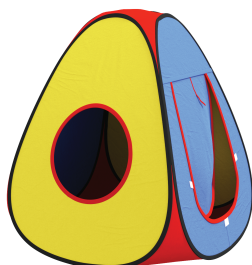

538.000đ/SP

Thành phần Components		Số lượng Quantity
Lều ống	Pipe tent	1
Lều khối	Cube tent	1

Kết hợp cùng lều kim tự tháp Combine with tepee tent

638.000đ/SP

Thành phần Components		Số lượng Quantity
Lều ống	Pipe tent	1
Lều kim tự tháp	Tepee tent	1