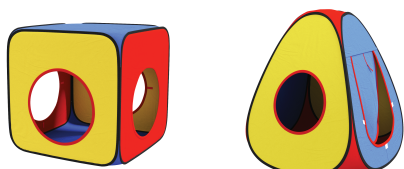

638.000đ/SP

Thành phần Components		Số lượng Quantity
Lều ống	Pipe tent	1
Lều kim tự tháp	Tepee tent	1

Kết hợp cùng lều khối Combine with cube tent

578.000đ/SP

Thành phần Components		Số lượng Quantity
Lều khối	Cube tent	1
Lều kim tự tháp	Tepee tent	1