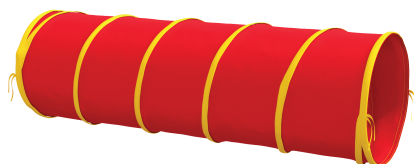

CÁC KẾT HỢP CỦA FEARLESS

Dưới đây là một số gợi ý cho bạn để kết hợp các sản phẩm FEARLESS để tạo thành một không gian vui chơi thú vị cho bé.

Hãy sáng tạo theo cách của bạn!

COMBINATION OF FEARLESS

Here are a few suggestions for you to combine all FEARLESS products to create a complete set of play tents.

Let's mix by yourself!

Kết hợp cùng lều hình ống Combine with cube tent

638.000đ/SP

Thành phần | Components		Số lượng | Quantity
Lều ống	Pipe tent	1
Lều kim tự tháp	Tepee tent	1