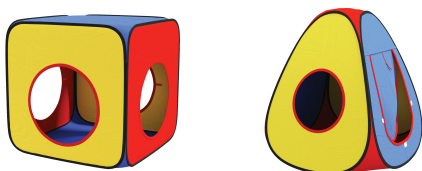

538.000đ/SP

Thành phần Components		Số lượng Quantity
Lều ống	Pipe tent	1
Lều khối	Cube tent	1

Kết hợp cùng lều kim tự tháp Combine with tepee tent

638.000đ/SP

Thành phần Components		Số lượng Quantity
Lều ống	Pipe tent	1
Lều kim tự tháp	Tepee tent	1