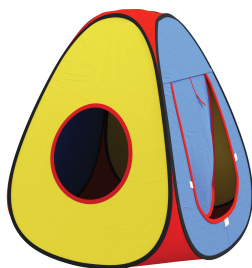

538.000đ/SP

Thành phần Components		Số lượng Quantity
Lều ống	Pipe tent	1
Lều khối	Cube tent	1

Kết hợp cùng lều kim tự tháp Combine with tepee tent

578.000đ/SP

Thành phần Components		Số lượng Quantity
Lều khối	Cube tent	1
Lều kim tự tháp	Tepee tent	1