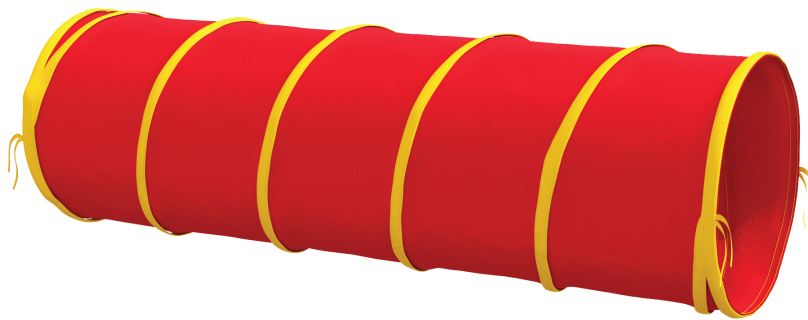

HƯỚNG DẪN MUA HÀNG BUYING GUIDE

FEARLESS

THẾ GIỚI DIỆU KỲ CỦA BÉ

Với hình dạng như một đường hầm bí mật có màu sắc bắt mắt, lều ống FEARLESS sẽ kích thích trí tưởng tượng và tò mò của trẻ. Lều làm từ chất liệu thoáng khí, khung lều chắc chắn và an toàn tạo môi trường vận động thoải mái cho bé yêu nhà bạn, giúp bé phát triển thể chất toàn diện. Sản phẩm dễ lắp ráp, phù hợp với mọi không gian sinh hoạt. .

WHERE IMAGINATION COMES TO LIFE

Designed to enhance motor skills, FEARLESS play pipe tent captivates young minds with its eye-catching colors, ensuring a joyful playtime experience. Crafted from safe materials, parents can have complete peace of mind, while the tent is easy to assemble, making it a perfect companion for your child's development journey in any living space.