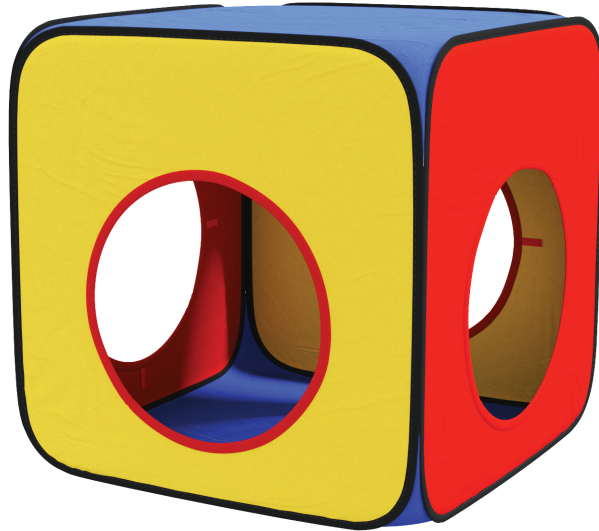

FEARLESS

HƯỚNG DẪN MUA HÀNG
BUYING GUIDE

FEARLESS

THẾ GIỚI DIỆU KỲ CỦA BÉ

Hình dáng ngộ nghĩnh và màu sắc vui nhộn, lều chơi hình khối FEARLESS cung cấp một môi trường an toàn cho bé thỏa thích vui chơi và vận động, thúc đẩy sự phát triển về óc quan sát và khả năng nhận thức màu sắc của trẻ nhỏ.