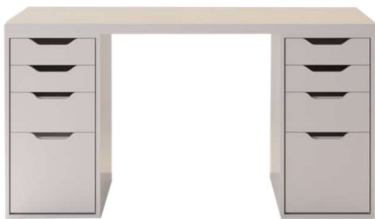

Mặt bàn 140 -Trắng kèm Tủ hồ sơ Trắng
Table top 140 with White Drawers

5,299,000 đ/SP

Thành phần | Components

Số lượng | Quantity

Mặt bàn 140 - Trắng	<i>Table top 140 - White</i>	1
Tủ hồ sơ -Trắng	<i>White Drawer</i>	2