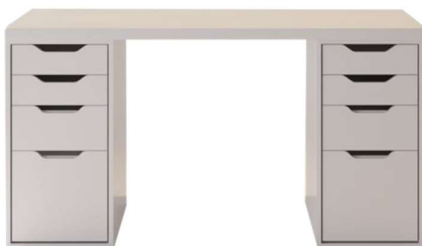

**Mặt bàn 120 -Nâu kèm Tủ hồ sơ Nâu**

**4,999,000 đ/SP**

**Table top 120 with Medium brown Drawers**

**Thành phần | Components**

**Số lượng | Quantity**

Mặt bàn 120 - Nâu	Table top 120 - Medium grown	1
Tủ hồ sơ - Nâu	Medium brown Drawer	2