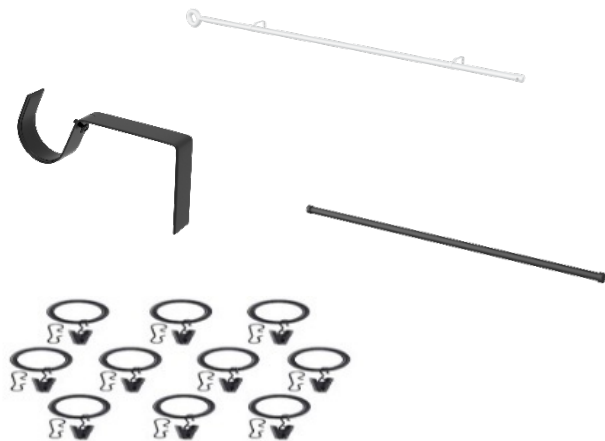

### Sự kết hợp số 1 Combination No.1

358.000đ/Set

Thành phần   Components	Số lượng   Quantity
Bộ thanh treo rèm SWEET JASMINE	SWEET JASMINE Curtain rod set 120x210 1
Bộ 20 móc treo GLORY LILY	GLORY LILY Curtain hook 12,5x14,5 1

### Sự kết hợp số 2 Combination No.2

398.000đ/Set

Thành phần   Components	Số lượng   Quantity
Bộ thanh treo rèm SWEET JASMINE	SWEET JASMINE Curtain rod set 120x210 1
Bộ 10 móc treo khoen tròn LADY FINGER FLOWER	LADY FINGER FLOWER Curtain ring with clip and hook 2,8x2,8 1

HƯỚNG DẪN MUA HÀNG  
BUYING GUIDE

SWEET JASMINE

**Sự kết hợp số 3**  
**Combination No.3**

**646.000đ/Set**

Thành phần   Components	Số lượng   Quantity
Bộ thanh treo rèm SWEET JASMINE	SWEET JASMINE Curtain rod set 120x210 1
Bộ 10 móc treo khoen tròn LADY FINGER FLOWER	LADY FINGER FLOWER Curtain ring with clip and hook 2,8x2,8 1
Bộ đỡ thanh treo đơn PANSY, đen	PANSY Curtain rod holder 10,5x2,8-black matte 1
Thanh treo rèm CROCUS, đen	CROCUS Curtain rod 120x210x2,54-black matte 1