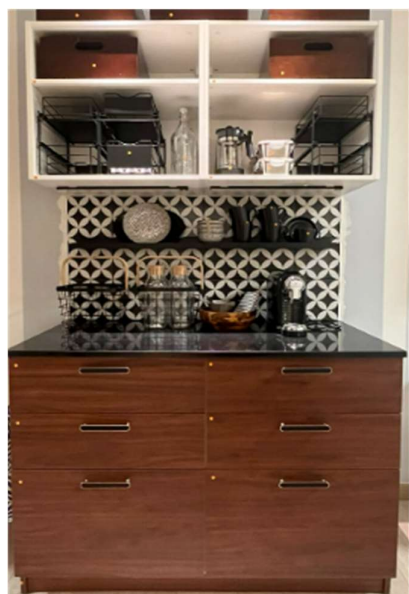

HƯỚNG DẪN MUA HÀNG
BUYING GUIDE

PRODUCTION'S NAME

Fullset Hệ thống tủ bếp
Kitchen storage system (full set)

10.099.000đ/SP

Thành phần | Components

Số lượng | Quantity

Thùng Tủ Dưới SYSTEM 60x57x76.8, trắng	SYSTEM-base cabinet frame-60x57x76.8-white	2 sp
Ngăn Kéo Không Mặt OPTIMAL 54.2x50x12, trắng	OPTIMAL-drawer without front-54.2x50x12-White	6 sp
Mặt Ngăn Kéo TOULOUSE 59.7x1.9x18.9, gỗ óc chó	TOULOUSE-drawer front-59.7x1.9x18.9-walnut	4 sp
Mặt Ngăn Kéo TOULOUSE 59.7x1.9x38.1, gỗ óc chó	TOULOUSE-drawer front-59.7x1.9x38.1-walnut	2 sp
Chân Tủ OPTIMAL 6x6x10, đen, bộ 4 sp	OPTIMAL-leg-6x6x10-Black s4, support leg	2 bộ
Tay Nắm Tủ KENTUCKY LAKE 1.98x2.5x15.15, đen, bộ 2 sp	KENTUCKY LAKE -handle-1.98x2.5x15.15-Black s2	3 bộ
Ốp Chân Tủ REIMS 240x1.8x10, nâu trung bình	REIMS-plinth-240x1.8x10-medium brown	1 sp
Thùng Tủ Trên SYSTEM 60x39x57.6, trắng	SYSTEM-wall cabinet frame-60x39x57.6-white	2 sp
Kệ Gắn Tủ SEINE 56.8x37.1x1.6, trắng, bộ 2 sp	SEINE-shelf-56.8x37.1x1.6-white, s2	1 sp