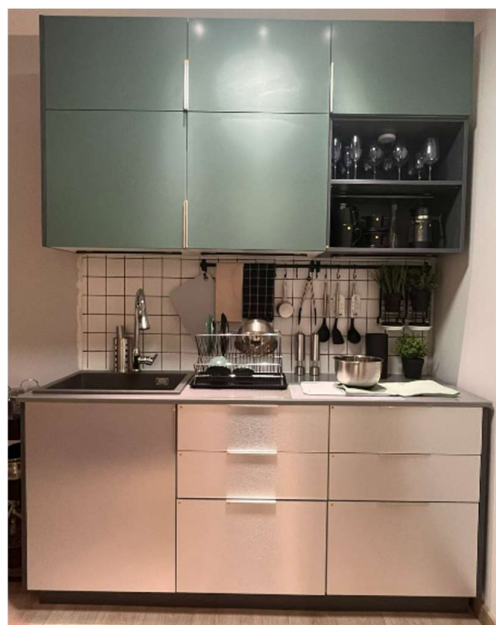

Fullset Hệ thống tủ bếp
Kitchen storage system (full set)

23.499.000đ/SP

Thành phần | Components		Số lượng | Quantity
Thùng Tủ Trên SYSTEM 60x39x57.6, trắng	SYSTEM-wall cabinet frame-60x39x57.6-white	2 sp
Thùng Tủ Trên SYSTEM 60x39x38.4, trắng	SYSTEM-wall cabinet frame-60x39x38.4-white	3 sp
Thùng Tủ Dưới SYSTEM 60x57x76.8, trắng	SYSTEM-base cabinet frame-60x57x76.8-white	3 sp
Ốp Chân Tủ REIMS 240x1.8x10, xám	REIMS-plinth-240x1.8x10-grey	2 sp
Thùng Tủ Trên SYSTEM 60x39x57.6, xám	SYSTEM-wall cabinet frame-60x39x57.6-grey	1 sp
Chân Tủ OPTIMAL 6x6x10, đen, bộ 4 sp	OPTIMAL-leg-6x6x10-Black s4, support leg	3 bộ
Tay Nắm Tủ PULL 3.8x1.9x20, bạc, bộ 2 sp	PULL-handle-3.8x1.9x20-Silver s2	6 bộ
Cửa Tủ TOULOUSE 59.7x1.9x38.1, xanh	TOULOUSE-door-59.7x1.9x38.1-green	3 sp
Cửa Tủ TOULOUSE 59.7x1.9x57.3, xanh	TOULOUSE-door-59.7x1.9x57.3-green	2 sp
Cửa Tủ TOULOUSE 59.7x1.9x76.5, ánh kim	TOULOUSE-door-59.7x1.9x76.5-stainless steel	1 sp
Mặt Ngăn Kéo TOULOUSE 59.7x1.9x18.9, ánh kim	TOULOUSE-drawer front-59.7x1.9x18.9-stainless steel	4 sp
Mặt Ngăn Kéo TOULOUSE 59.7x1.9x38.1, ánh kim	TOULOUSE-drawer front-59.7x1.9x38.1-stainless steel	2 sp
Kệ Gắn Tủ SEINE 56.8x37.1x1.6, trắng, bộ 2 sp	SEINE-shelf-56.8x37.1x1.6-white, s2	2 bộ
Kệ Gắn Tủ SEINE 56.8x37.1x1.6, xám, bộ 2 sp	SEINE-shelf-56.8x37.1x1.6-grey, s2	1 bộ
Ngăn Kéo Không Mặt OPTIMAL 54.2x50x12, trắng	OPTIMAL-drawer without front-54.2x50x12-White	6 sp
Bản Lề OPTIMAL 110 độ 11.5x2.6x6.2, kim loại, bộ 4 sp	OPTIMAL-hinge-11.5x2.6x6.2-Metal, 110 degree, s4	3 bộ
Miếng Ốp Hồng Tủ TOULOUSE 60x1.9x76.8, xám	TOULOUSE-cover panel-60x1.9x76.8-grey	2 sp
Miếng Ốp Hồng Tủ TOULOUSE 60x1.9x115.2, xám	TOULOUSE-cover panel-60x1.9x115.2-grey	2 sp
Miếng Ốp Mặt Trên Tủ TOULOUSE 41x1.9x183.7, xám	TOULOUSE-top panel-41x1.9x183.7-grey	1 sp