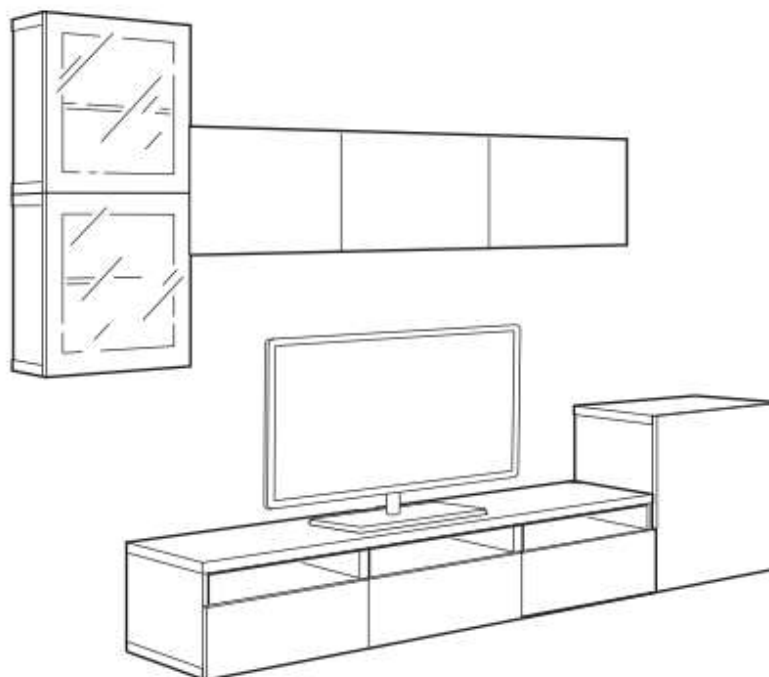

HƯỚNG DẪN MUA HÀNG

BUYING GUIDE

SYSTEM

LIVING ROOM STORAGE

ĐIỂM NHẤN NỔI BẬT CHO NGÔI NHÀ BẠN

Dòng sản phẩm SYSTEM đa dạng về kích thước cho phép bạn thiết kế hệ tủ phù hợp với nhiều phong cách và nhu cầu lưu trữ. Kết hợp từng tủ SYSTEM với các phụ kiện khác để hoàn thiện kệ tủ TV phòng khách của bạn. Một chiếc kệ TV tinh tế không chỉ tạo điểm nhấn cho căn phòng, gây ấn tượng với khách ghé thăm nhà mà còn giúp gia đình bạn cảm thấy thư giãn.

A STUNNING HIGHLIGHT FOR YOUR HOME

SYSTEM is created to cater for different storage needs across the home. We offer basic frames in different sizes to help you build storage that fits your style and needs. Combine the cabinet frames with our great selection of doors and fronts to complete the TV stand. A TV stand not only creates a highlight for your living room, makes the space look more stylish and modern, but it also helps your family feel relaxed.