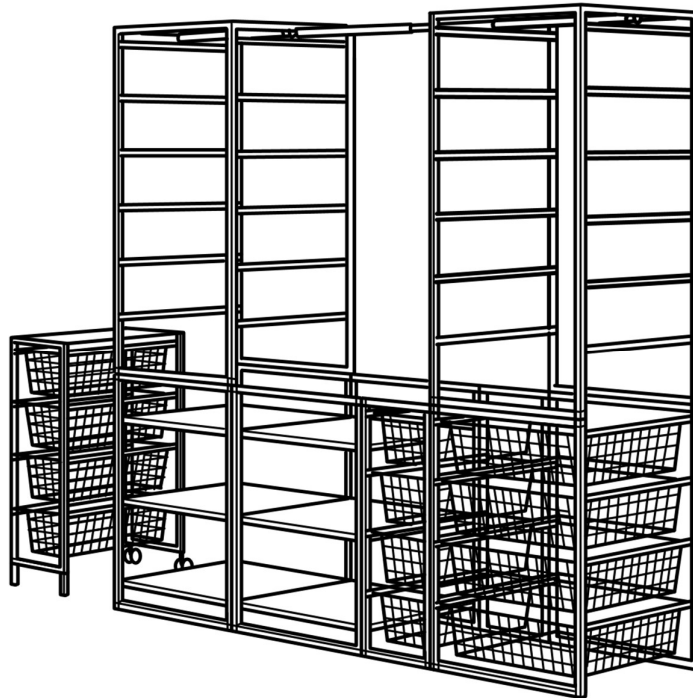

HƯỚNG DẪN MUA HÀNG

BUYING GUIDE

LOIRE

TỐI ƯU HÓA KHÔNG GIAN LƯU TRỮ CỦA BẠN

LOIRE đem đến cho bạn các sản phẩm được thiết kế linh hoạt để tạo ra hệ thống lưu trữ dưới dạng kệ mở, thuận tiện cho việc sắp xếp và trưng bày giúp cho việc tìm kiếm và lựa chọn quần áo yêu thích của bạn sẽ trở nên dễ dàng hơn bao giờ hết. Với LOIRE, bạn được tự do sắp xếp không gian lưu trữ theo ý thích và nhu cầu của bạn.

ORGANIZE AND OPTIMIZE YOUR SPACE

LOIRE offers you products that are flexible in design to create a storage system that is convenient for organizing and displaying, making it easier than ever to find and choose your favorite items. With LOIRE, you can customize your storage system to your liking and needs.

COME HOME
www.comehome.com.vn

CÁC BỘ PHẬN | COMPONENTS

Khung sắt LOIRE – Màu trắng| LOIRE Frame– White

| Kích thước (cm) | Sizes (cm) | Giá Price | Mã Barcode |
|----------------------------|----------------------|--------------|---------------|
| Kích thước 31.5x53.5x70.2 | Size 31.5x53.5x70.2 | 219,000 đ/SP | 8935339565352 |
| Kích thước 55.1x53.5x70.2 | Size 55.1x53.5x70.2 | 259,000 đ/SP | 8935339565369 |
| Kích thước 55.1x53.5x102.2 | Size 55.1x53.5x102.2 | 289,000 đ/SP | 8935339565376 |

Kệ trưng bày LOIRE – Màu trắng| LOIRE Shelving Unit– White

| Kích thước (cm) | Sizes (cm) | Giá Price | Mã Barcode |
|---------------------------|---------------------|--------------|---------------|
| Kích thước 31.5x53.5x70.2 | Size 31.5x53.5x70.2 | 519.000 đ/SP | 8935339565383 |
| Kích thước 55.1x53.5x70.2 | Size 55.1x53.5x70.2 | 779.000 đ/SP | 8935339565390 |